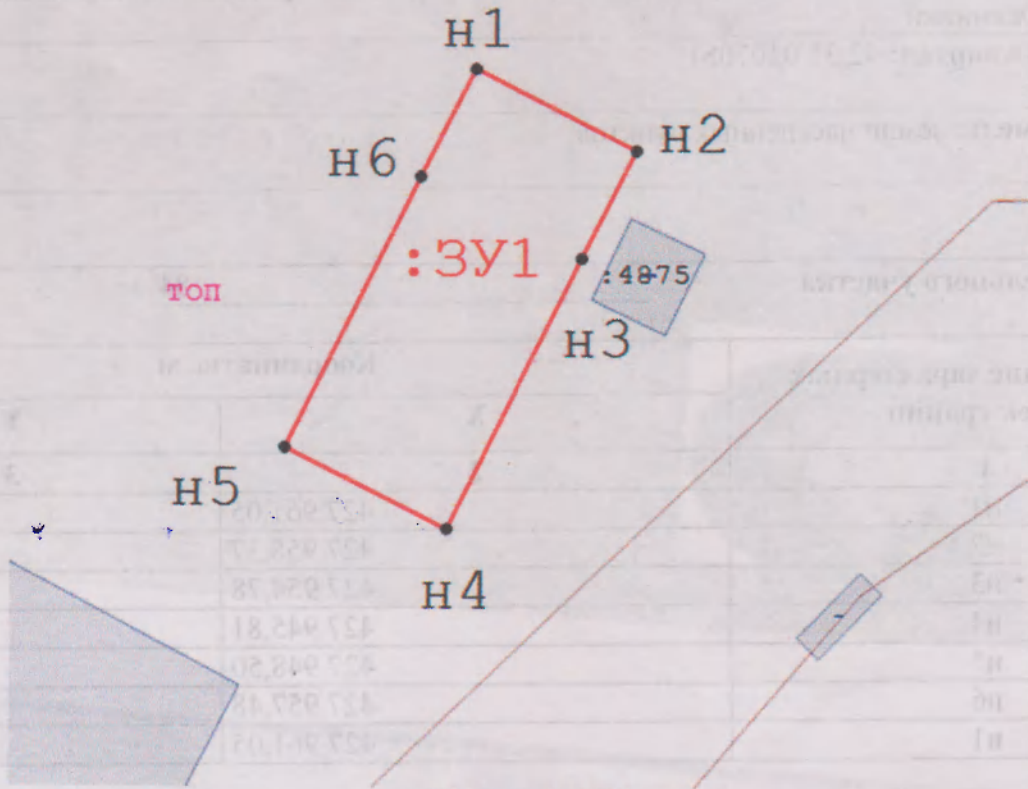

42:31:0107051

Масштаб 1:250

Условные обозначения:

-  - Граница формируемого земельного участка
-  - Граница земельного участка, установленная в соответствии с федеральным законодательством, включенная в ГКН
-  - Граница кадастрового квартала
-  - Надпись вновь образованного земельного участка
-  - Надпись кадастрового квартала
-  - Надпись кадастровых номеров земельных участков
-  - Граница территориальной зоны
-  - Надпись территориальной зоны

СХЕМА ГРАНИЦ

Объект: Торговый павильон

Местоположение: Российская Федерация, Кемеровская область - Кузбасс, Осинниковский городской округ, город Осинники

Кадастровый квартал: 42:31:0107051

Категория земель: земли населенных пунктов

Площадь земельного участка 84 м²

Обозначение характерных точек границ	Координаты, м	
	X	Y
1	2	3
н1	427 961,05	2 225 441,11
н2	427 958,37	2 225 446,47
н3	427 954,78	2 225 444,68
н4	427 945,81	2 225 440,24
н5	427 948,50	2 225 434,86
н6	427 957,48	2 225 439,30
н1	427 961,05	2 225 441,11